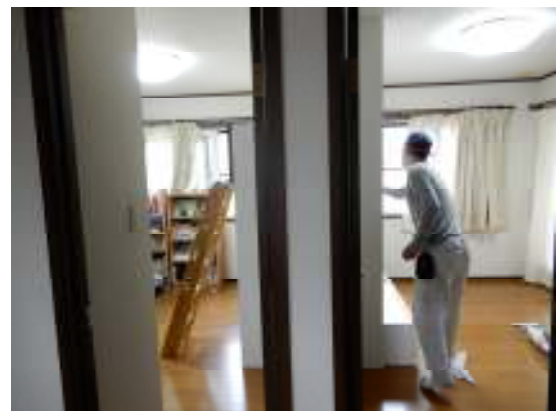

株式会社 ハウスイメージ

▶ REFORM リフォーム実例

レイヤーベッド実例

2019/9/13東京都町田市M様のお宅

1戸建て10帖の将来2分割出来る扉2か所ある洋室

1階ベッド

ベッド下オプション引き出し

2階ベッド

廊下から見た左右の入口